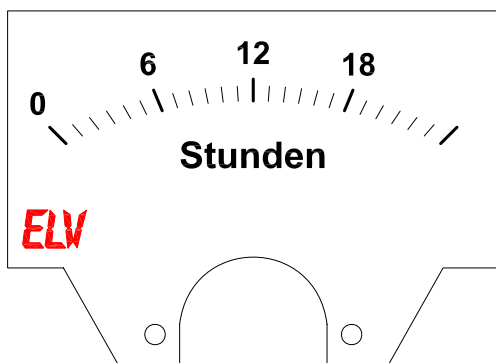

Drehspulinstrument 96x96mm 60mV 0-40A
Marke: GOSSEN Mueller & Weigert
Hersteller-Teilenummer: 9600600040B

Einbaumesstrahlmodul analog Strom DC 100uA

Artikel-Nr.: 68-09 49 81

Abmessungen (B x H): 70 x 60 mm

Einbaumesstrahlmodul analog Strom DC 50uA

Artikel-Nr.: 68-09 49 71

Abmessungen (B x H): 60 x 47 mm