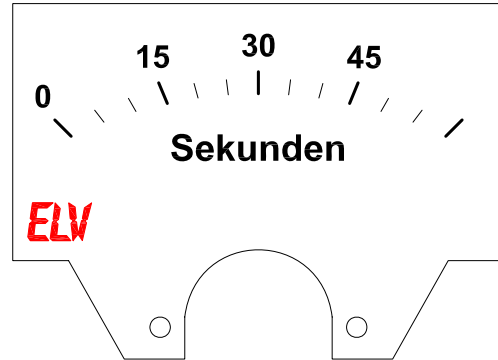

Drehspulinstrument 96x96mm 60mV 0-40A
Marke: GOSSEN Mueller & Weigert
Hersteller-Teilenummer: 9600600040B

Einbaumesstrahlmodul analog Strom DC 100uA

Artikel-Nr.: 68-09 49 81

Abmessungen (B x H): 70 x 60 mm

Einbaumesstrahlmodul analog Strom DC 50uA

Artikel-Nr.: 68-09 49 71

Abmessungen (B x H): 60 x 47 mm