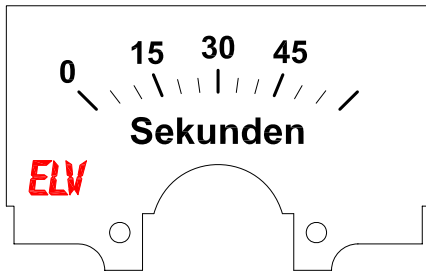

Drehspulinstrument 96x96mm 60mV 0-40A
Marke: GOSSEN Mueller & Weigert
Hersteller-Teilenummer: 9600600040B

Einbaumesstrahlmodul analog Strom DC 100uA

Artikel-Nr.: 68-09 49 81

Abmessungen (B x H): 70 x 60 mm

Einbaumesstrahlmodul analog Strom DC 50uA

Artikel-Nr.: 68-09 49 71

Abmessungen (B x H): 60 x 47 mm