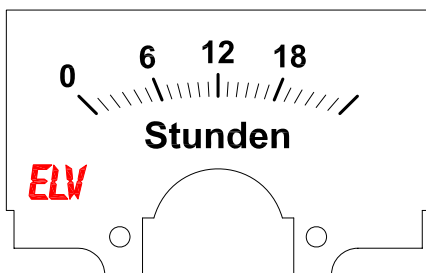

Drehspulinstrument 96x96mm 60mV 0-40A
Marke: GOSSEN Mueller & Weigert
Hersteller-Teilenummer: 9600600040B

Einbaumesstrahlmodul analog Strom DC 100uA

Artikel-Nr.: 68-09 49 81

Abmessungen (B x H): 70 x 60 mm

Einbaumesstrahlmodul analog Strom DC 50uA

Artikel-Nr.: 68-09 49 71

Abmessungen (B x H): 60 x 47 mm