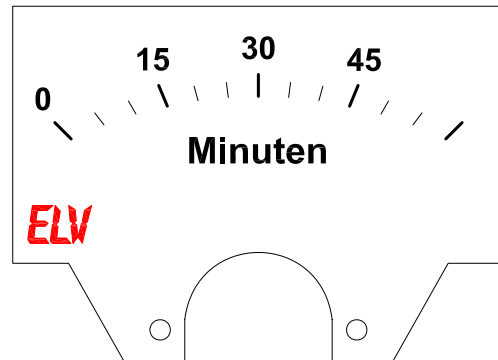

Drehspulinstrument 96x96mm 60mV 0-40A
Marke: GOSSEN Mueller & Weigert
Hersteller-Teilenummer: 9600600040B

Einbaumesstrahlmodul analog Strom DC 100uA

Artikel-Nr.: 68-09 49 81

Abmessungen (B x H): 70 x 60 mm

Einbaumesstrahlmodul analog Strom DC 50uA

Artikel-Nr.: 68-09 49 71

Abmessungen (B x H): 60 x 47 mm