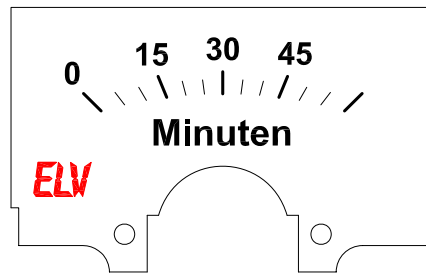

Drehspulinstrument 96x96mm 60mV 0-40A
Marke: GOSSEN Mueller & Weigert
Hersteller-Teilenummer: 9600600040B

Einbaumesstrahlmodul analog Strom DC 100uA

Artikel-Nr.: 68-09 49 81

Abmessungen (B x H): 70 x 60 mm

Einbaumesstrahlmodul analog Strom DC 50uA

Artikel-Nr.: 68-09 49 71

Abmessungen (B x H): 60 x 47 mm