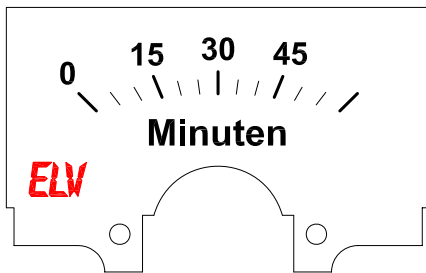

Drehspulinstrument 96x96mm 60mV 0-40A
Marke: GOSSEN Mueller & Weigert
Hersteller-Teilenummer: 9600600040B

Einbaumesstrahlmodul analog Strom DC 100uA

Artikel-Nr.: 68-09 49 81

Abmessungen (B x H): 70 x 60 mm

Einbaumesstrahlmodul analog Strom DC 50uA

Artikel-Nr.: 68-09 49 71

Abmessungen (B x H): 60 x 47 mm