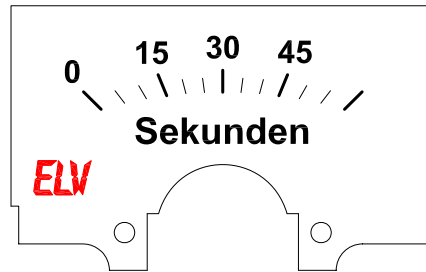

Drehspulinstrument 96x96mm 60mV 0-40A
Marke: GOSSEN Mueller & Weigert
Hersteller-Teilenummer: 9600600040B

Einbaumesstrahlmodul analog Strom DC 100uA

Artikel-Nr.: 68-09 49 81

Abmessungen (B x H): 70 x 60 mm

Einbaumesstrahlmodul analog Strom DC 50uA

Artikel-Nr.: 68-09 49 71

Abmessungen (B x H): 60 x 47 mm