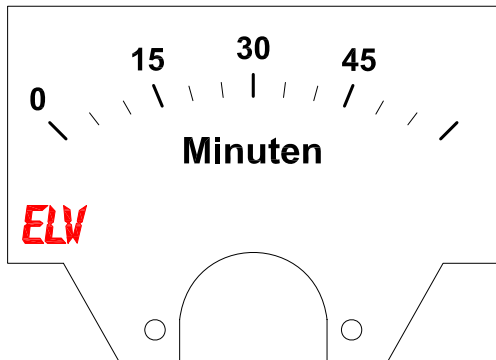

Drehspulinstrument 96x96mm 60mV 0-40A
Marke: GOSSEN Mueller & Weigert
Hersteller-Teilenummer: 9600600040B

Einbaumesstrahlmodul analog Strom DC 100uA

Artikel-Nr.: 68-09 49 81

Abmessungen (B x H): 70 x 60 mm

Einbaumesstrahlmodul analog Strom DC 50uA

Artikel-Nr.: 68-09 49 71

Abmessungen (B x H): 60 x 47 mm