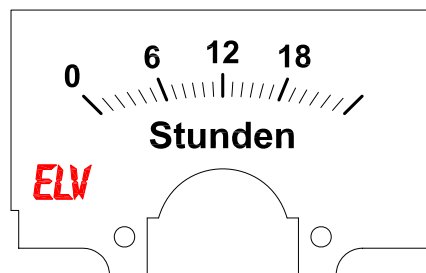

Drehspulinstrument 96x96mm 60mV 0-40A
Marke: GOSSEN Mueller & Weigert
Hersteller-Teilenummer: 9600600040B

Einbaumesstrahlmodul analog Strom DC 100uA

Artikel-Nr.: 68-09 49 81

Abmessungen (B x H): 70 x 60 mm

Einbaumesstrahlmodul analog Strom DC 50uA

Artikel-Nr.: 68-09 49 71

Abmessungen (B x H): 60 x 47 mm