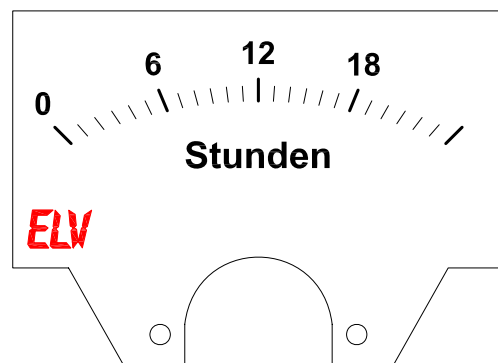

Drehspulinstrument 96x96mm 60mV 0-40A
Marke: GOSSEN Mueller & Weigert
Hersteller-Teilenummer: 9600600040B

Einbaumesstrahlmodul analog Strom DC 100uA

Artikel-Nr.: 68-09 49 81

Abmessungen (B x H): 70 x 60 mm

Einbaumesstrahlmodul analog Strom DC 50uA

Artikel-Nr.: 68-09 49 71

Abmessungen (B x H): 60 x 47 mm