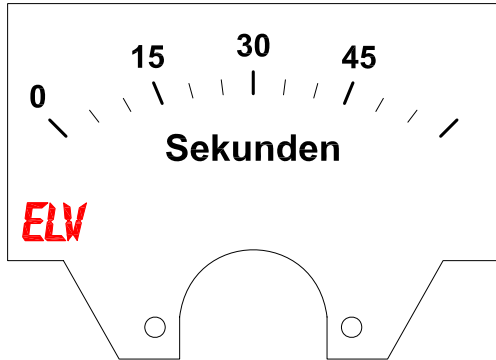

Drehspulinstrument 96x96mm 60mV 0-40A
Marke: GOSSEN Mueller & Weigert
Hersteller-Teilenummer: 9600600040B

Einbaumesstrahlmodul analog Strom DC 100uA

Artikel-Nr.: 68-09 49 81

Abmessungen (B x H): 70 x 60 mm

Einbaumesstrahlmodul analog Strom DC 50uA

Artikel-Nr.: 68-09 49 71

Abmessungen (B x H): 60 x 47 mm